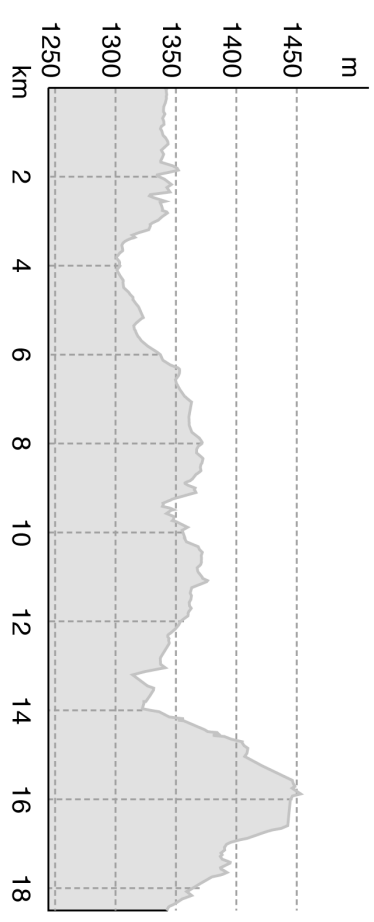

Mountain bike

Lunghezza	18,5 km
Durata	1:53 h.
Dislivello	259 mt
Discesa	257 mt

Apri l'itinerario sul tuo Smartphone

Scannerizzare questo codice col Smartphone per aprire l'itinerario sul tuo telefonino.
 Sito web
<https://out.ac/IBOFrZ>

Profilo altimetrico

Percorso della LEM WINTER 2022 che si sviluppa su percorso battuto sulla neve.